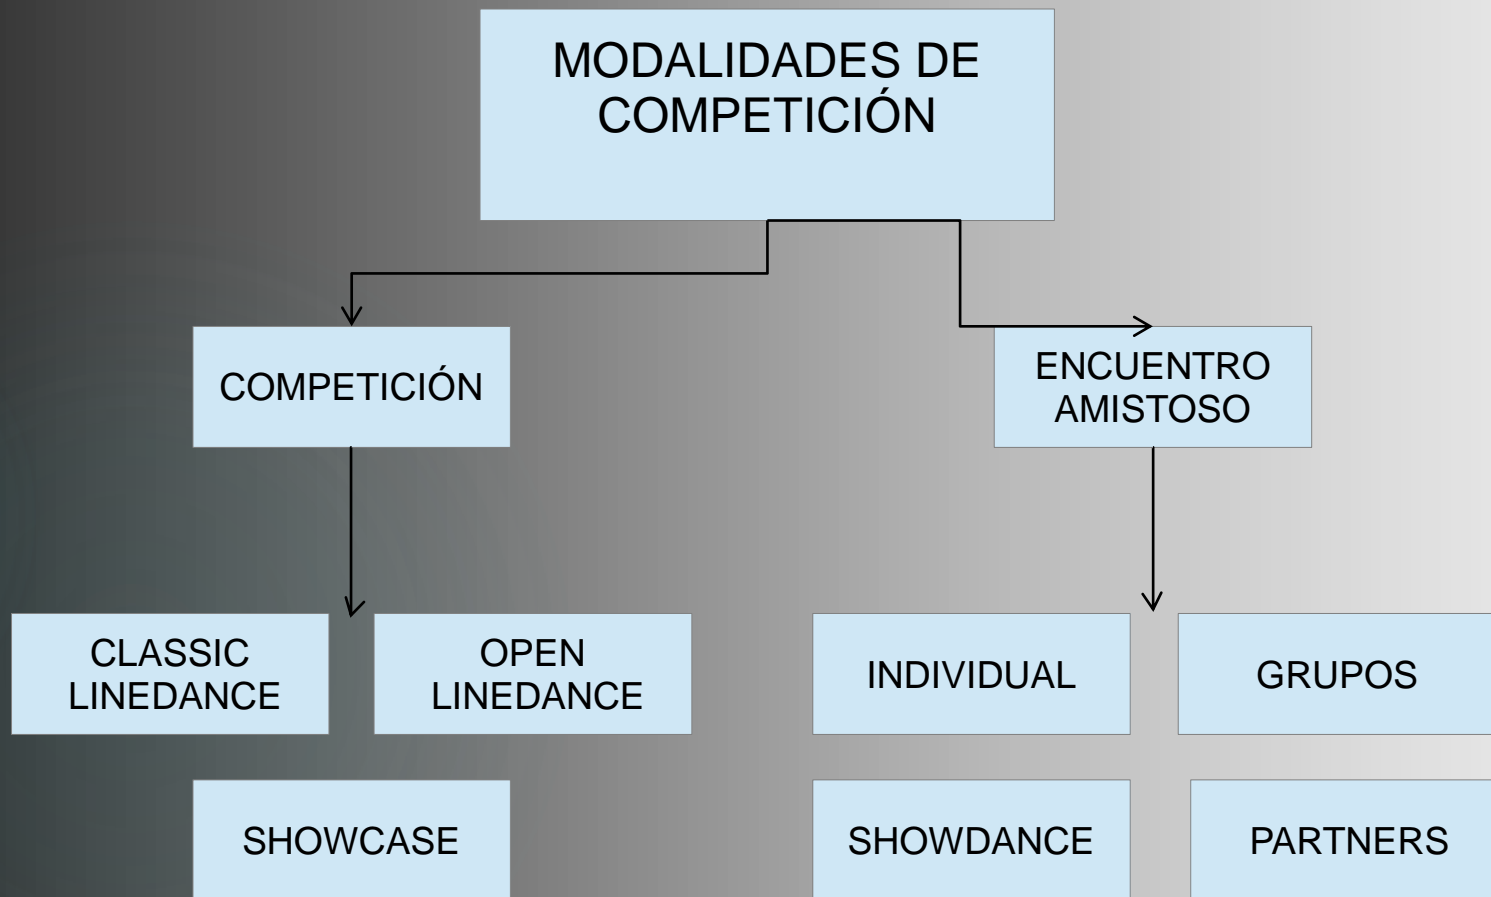

LOS DIRECTOS DE LA FEBD

LINEDANCE

JOAN MORRO

Responsable de la Comisión Linedance

ABRIL DE 2020

¿QUE ES EL LINEDANCE?

- ▶ El Linedance es una modalidad de baile que se realiza individualmente, y se baila con cualquier tipo de música
- ▶ La característica más importante del Linedance es el motion (Carácter que se le da a los bailes)
- ▶ Tenemos 6 motions donde están englobados todos los bailes
 - Lilt, Smooth, Rise&fall,
 - Cuban, Funky, Novelty

FEDERACIÓN ESPAÑOLA
BAILE DEPORTIVO

VAMOS A SALIR DE ESTA SITUACIÓN Y VAMOS A SALIR MÁS REFORZADOS..... PERO POR TI MISMO Y POR TODOS.....